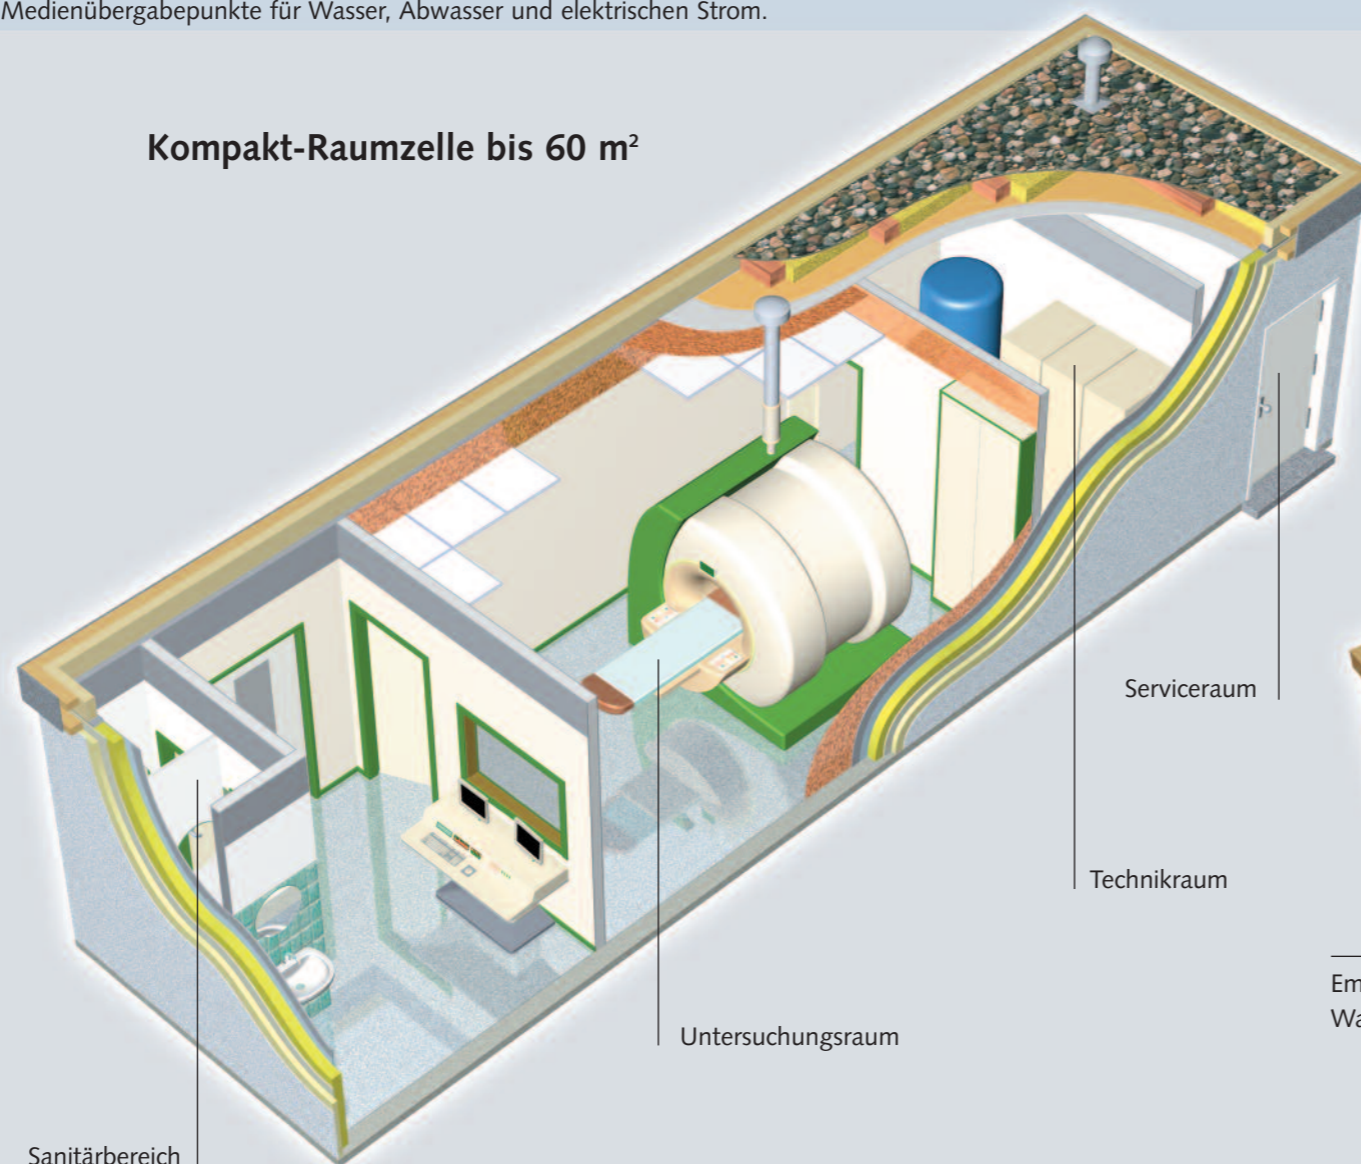

HAMACO-Service

- Individuelle Beratung und Planung
- Bauliche und technische Vorbereitung
- Werksseitige Vorfertigung
- Transport
- Aufstellung vor Ort
- nur 3 Installationstage inklusive Magnettransfer
- Schlüsselfertige Übergabe
- Sofortiger Betrieb möglich

Kompakt-Raumzelle bis 60 m²

Komfort-Raumzelle bis 1.000 m²